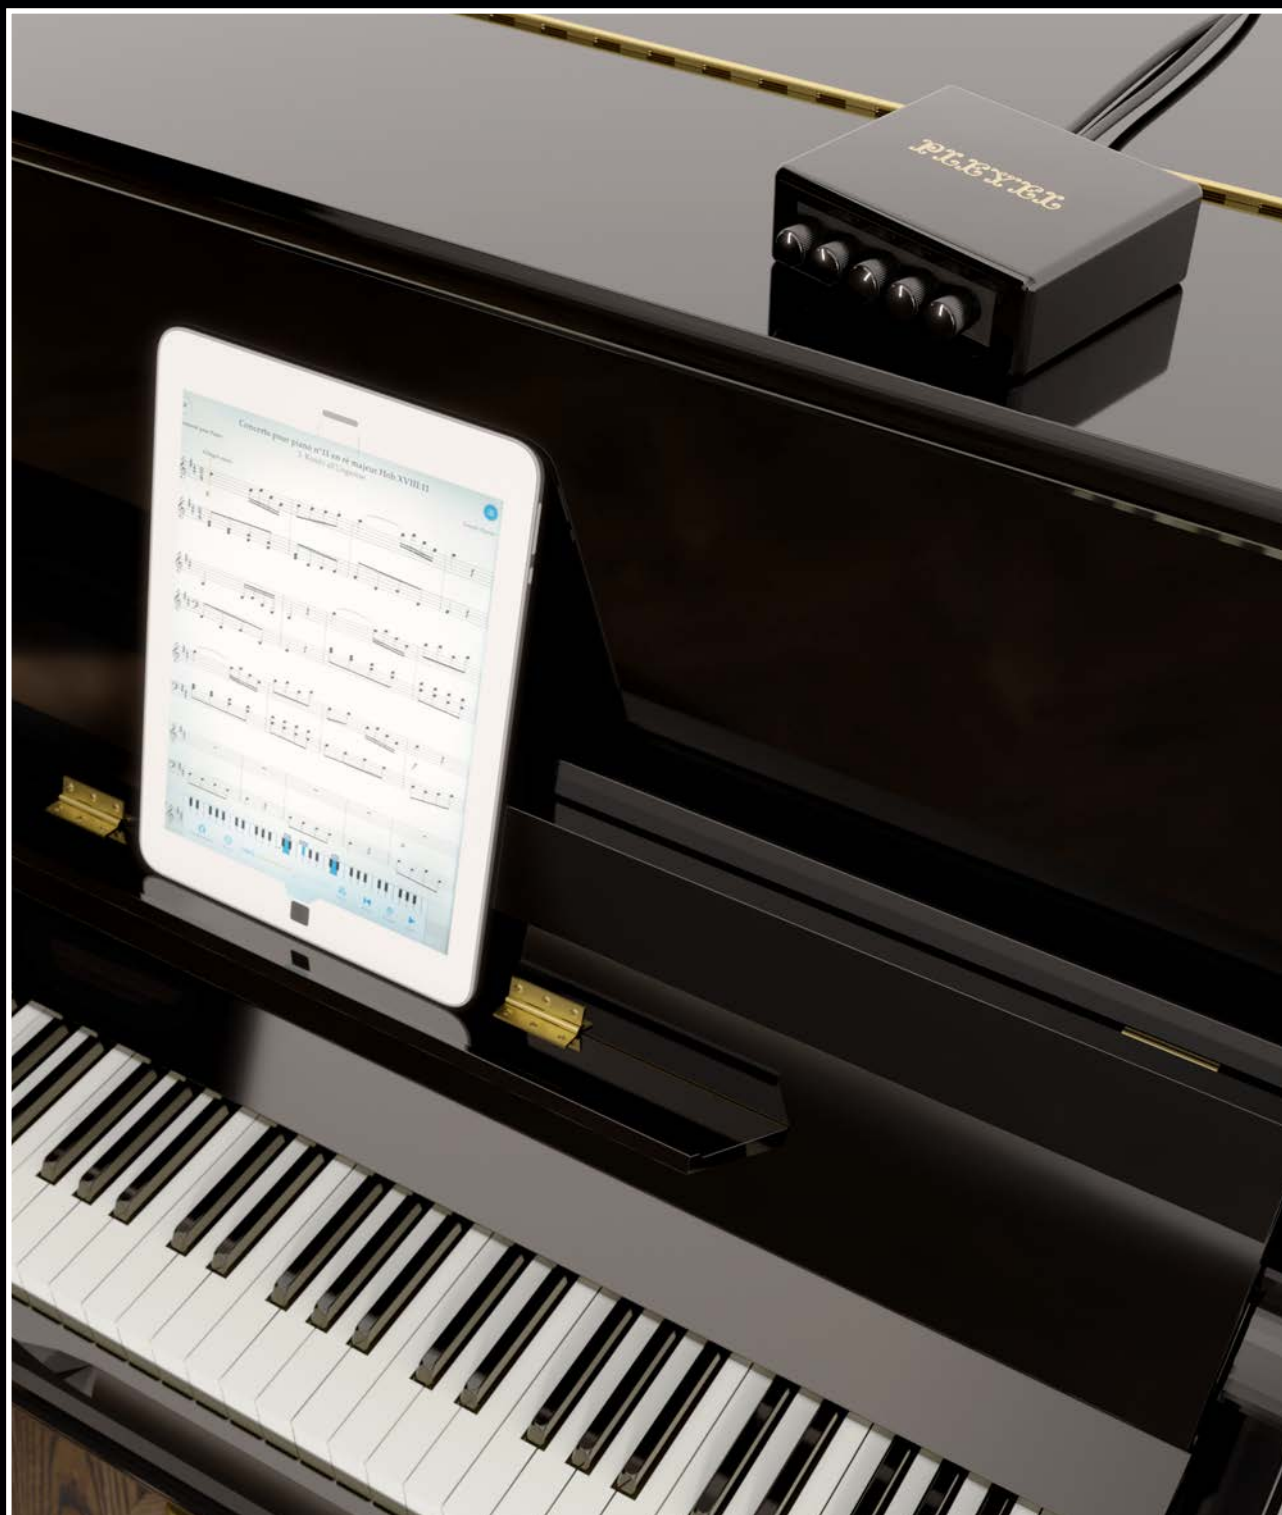

PLEYEL

MAGISTRAL SYSTEM

TRANSFORMEZ VOTRE PIANO en une enceinte connectée haut de gamme en quelques minutes quelle que soit sa marque

Grâce au système Magistral, la table d'harmonie du piano restitue à la perfection le son naturel et la richesse harmonique des instruments et des voix.

Le boîtier de contrôle se pose simplement sur le dessus du piano. Le système de fixation par étriers réglables permet de positionner et fixer les transducteurs sur les barres de la table d'harmonie au dos de votre piano, sans avoir besoin de faire le moindre perçage. Ces étriers de fixation sont conçus pour s'adapter à la plus grande majorité des pianos droits, neufs ou anciens, de toute marque.

Le Système Magistral contient :

A Boîtier de contrôle

Amplification 2.1 stéréo à trois voies :
1x40W (grave) + 2x20W (médium aigu)

Le potentiomètre ON/VOL vous permet d'allumer le système et de régler le volume de sortie. Grâce aux trois potentiomètres de réglage vous pourrez adapter très facilement les différentes fréquences aigues, médiums et graves à votre écoute.

Votre vieux piano droit est hors d'état de jouer ? Offrez-lui une seconde vie.

Si sa table d'harmonie, elle, n'a pas subi l'outrage du temps, elle peut accueillir les transducteurs du système Magistral grâce aux étriers de fixation placés sur ses barres de table. L'installation du système complet se fait en quelques minutes, sans altérer l'instrument. Le piano de votre aïeul est ainsi transformé en une enceinte connectée, afin de diffuser votre musique préférée avec une qualité d'écoute extraordinaire.