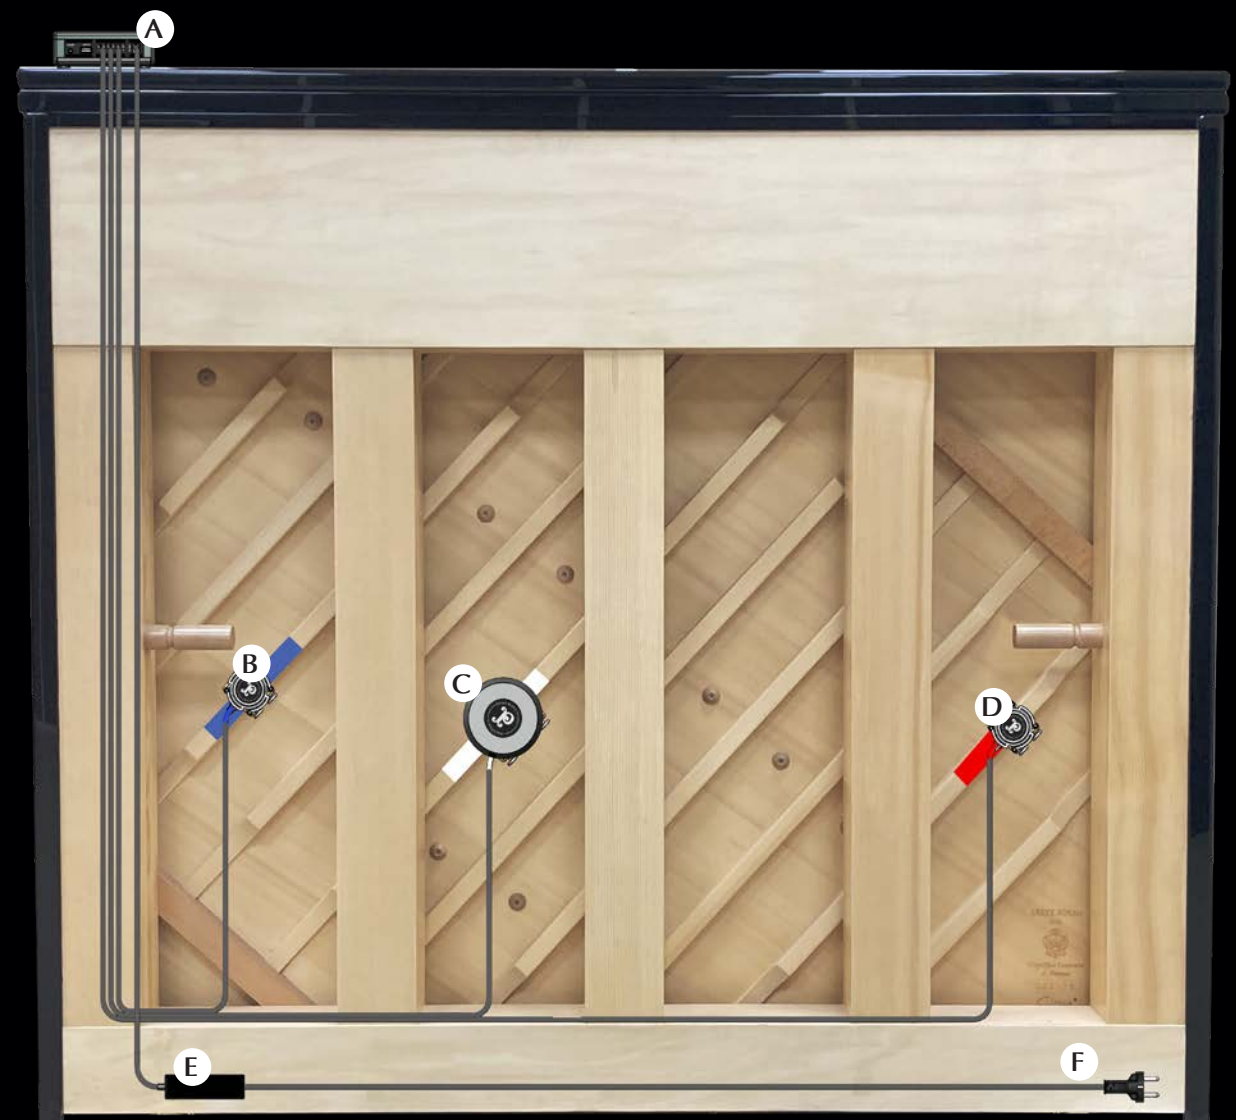

PLEYEL

MAGISTRAL SYSTEM

TRANSFORMEZ VOTRE PIANO en une enceinte connectée haut de gamme en quelques minutes quelle que soit sa marque

Grâce au système Magistral, la table d'harmonie du piano restitue à la perfection le son naturel et la richesse harmonique des instruments et des voix.

Le boîtier de contrôle se pose simplement sur le dessus du piano. Le système de fixation par étriers réglables permet de positionner et fixer les transducteurs sur les barres de la table d'harmonie au dos de votre piano, sans avoir besoin de faire le moindre perçage. Ces étriers de fixation sont conçus pour s'adapter à la plus grande majorité des pianos droits, neufs ou anciens, de toute marque.

Le Système Magistral contient :

A Boîtier de contrôle

Amplification 2.1 stéréo à trois voies :
1x40W (grave) + 2x20W (médium aigu)

Le potentiomètre ON/VOL vous permet d'allumer le système et de régler le volume de sortie. Grâce aux trois potentiomètres de réglage vous pourrez adapter très facilement les différentes fréquences aigues, médiums et graves à votre écoute.

Équipé d'un étrier de fixation, chacun des trois transducteurs s'adaptera parfaitement à la taille de la majorité des barres de table d'harmonie de toutes marques de piano droits. Placés parfaitement, ils vous offriront une palette sonore complète.