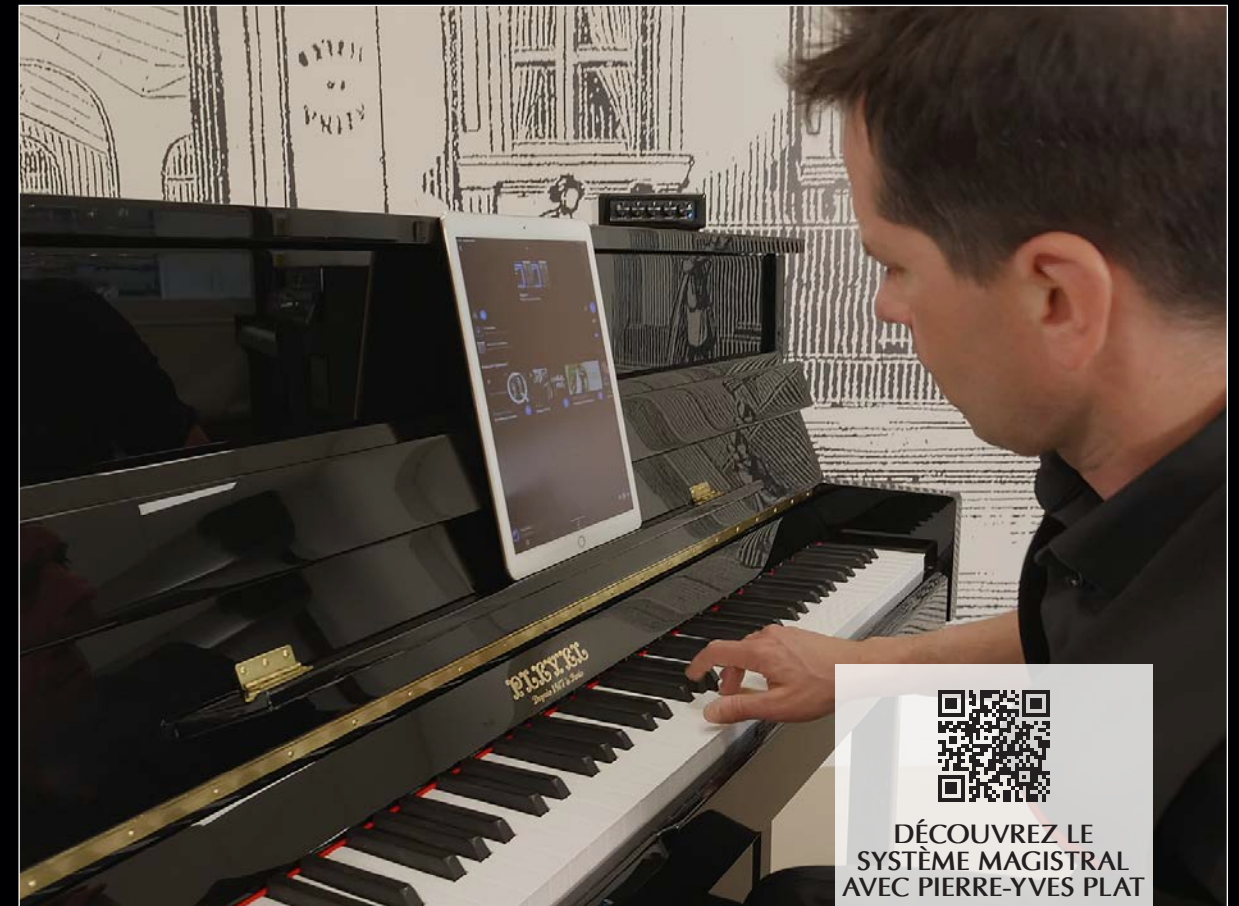

ACCOMPAGNEZ VOS ARTISTES FAVORIS en diffusant vos titres préférés

Vous pouvez jouer du piano sur vos playlists favorites, en complète immersion au sein d'un groupe de musique.